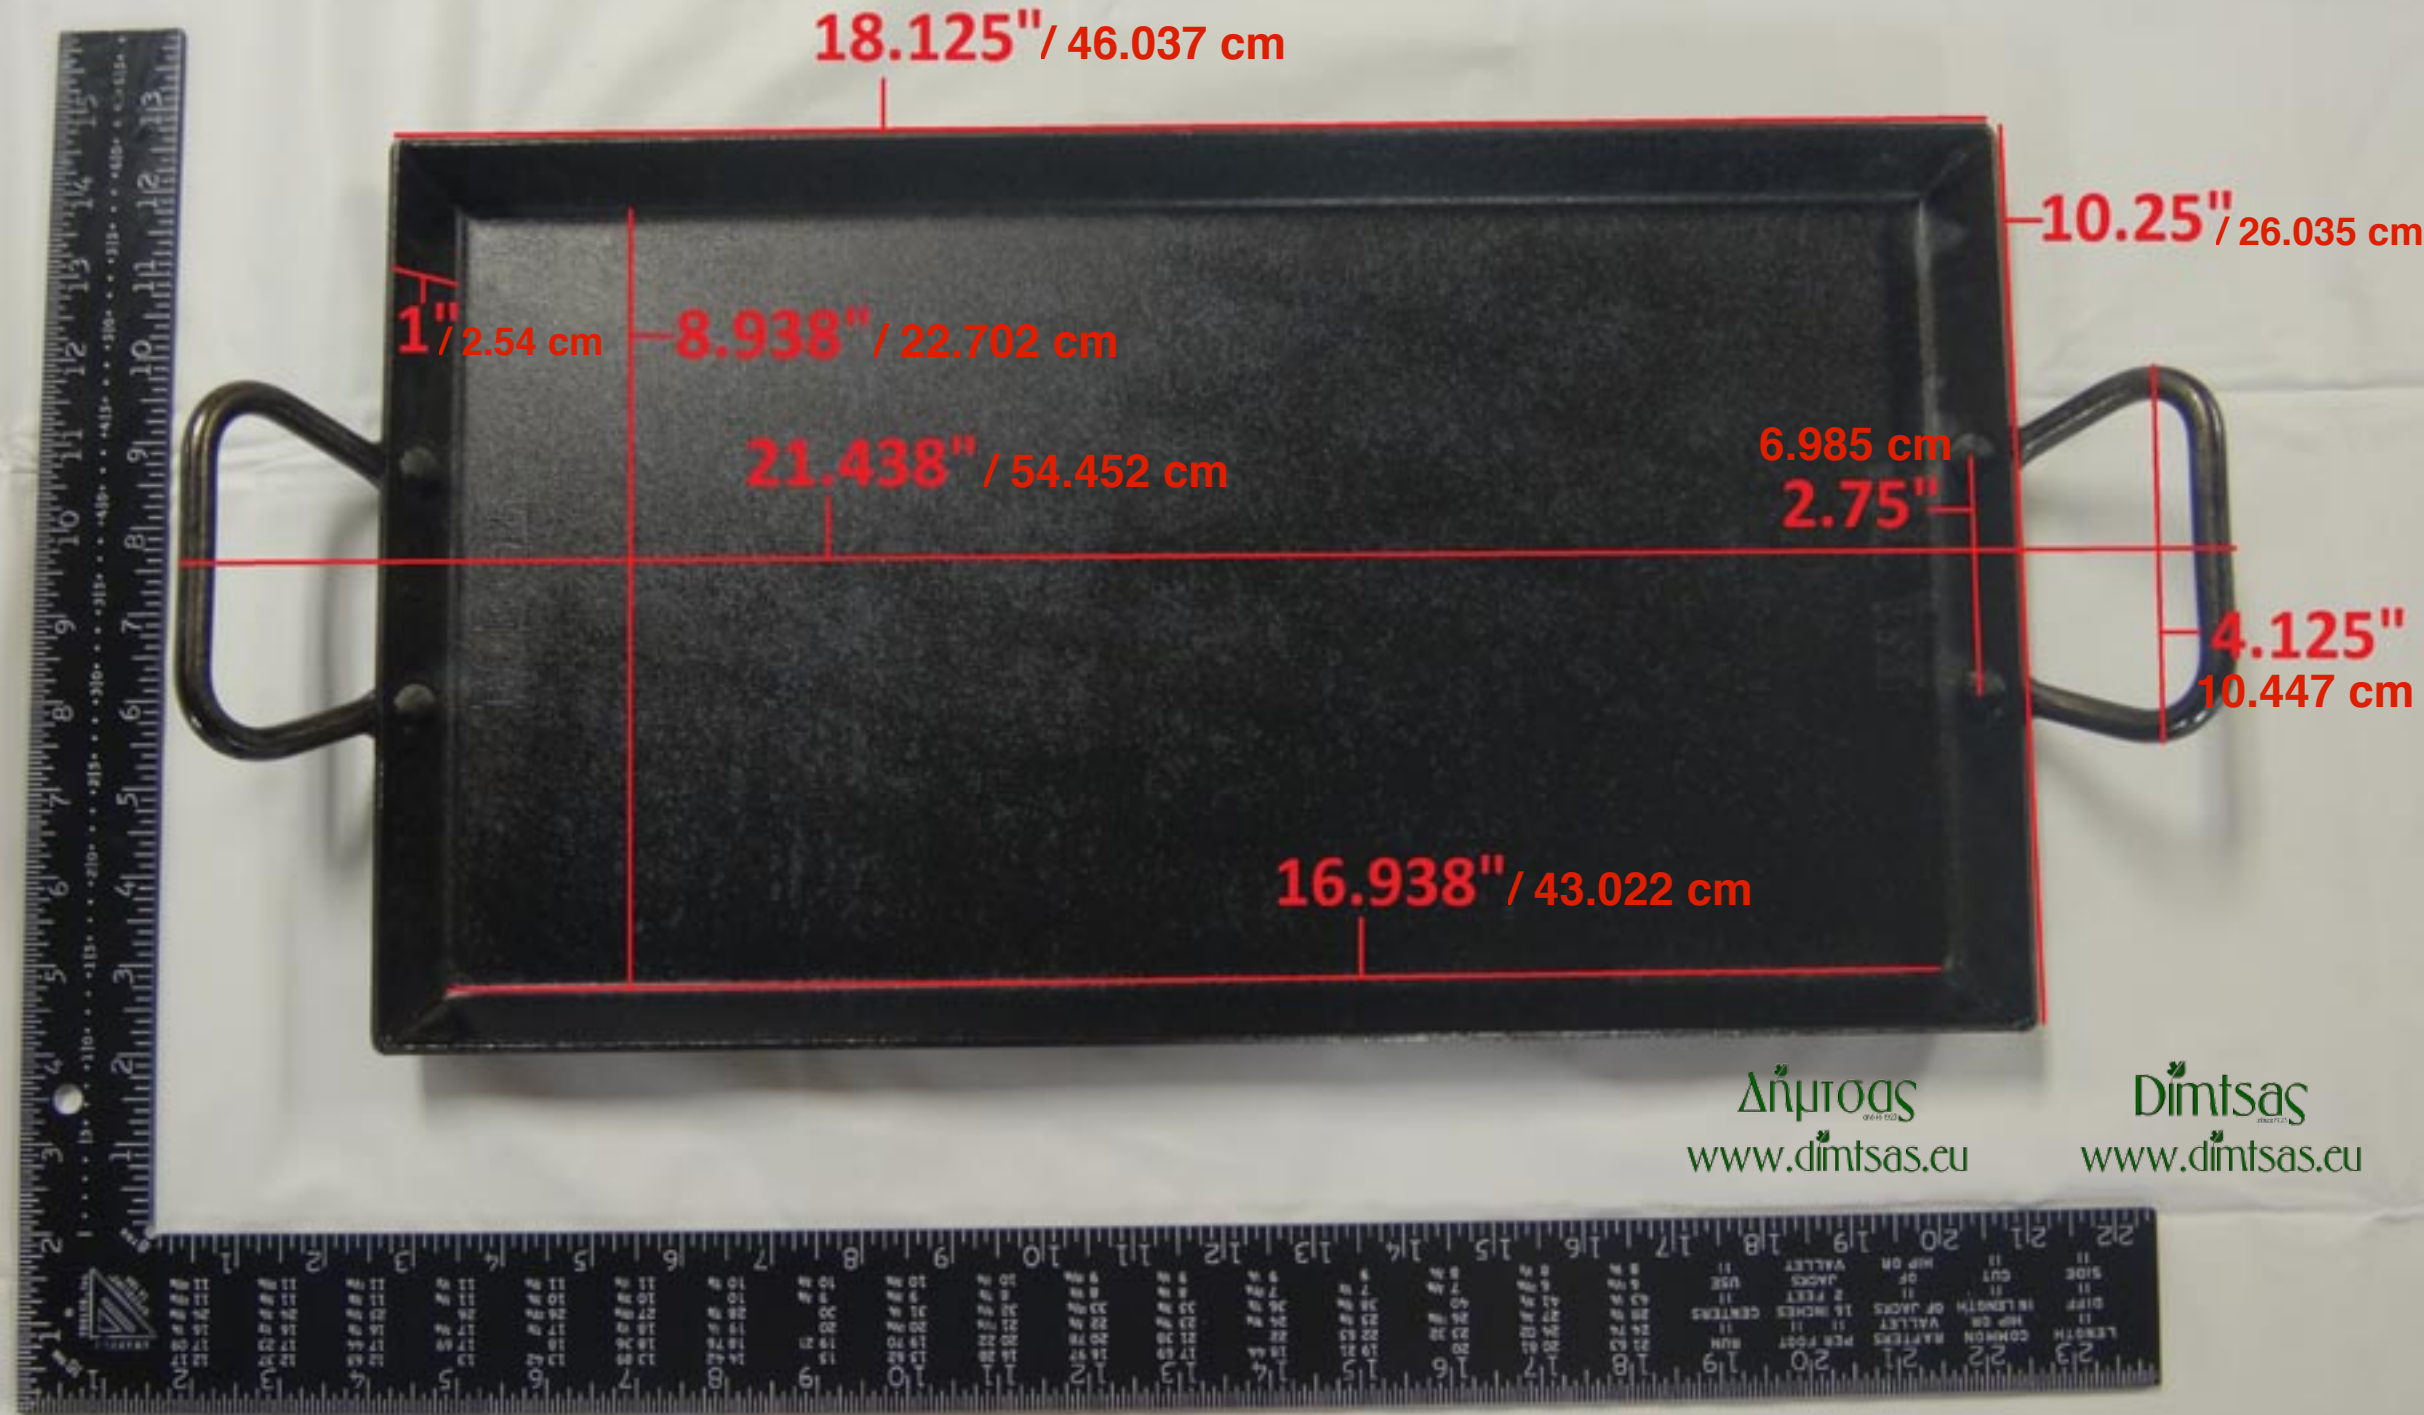

# CRSGR18 or LO0154

Δήμιτσας  
www.dimitsas.eu

Dimitsas  
www.dimitsas.eu

Δήμιτσας  
www.dimitsas.eu

Dimitsas  
www.dimitsas.eu

L- 21.438" / 54.452 cm

W- 10.25" / 26.035 cm

H- 2.625" / 6.667 cm

2.625"  
6.667 cm

0.933"  
2.369 cm

Δήμιτσας  
www.dimitsas.eu

Dimitsas  
www.dimitsas.eu